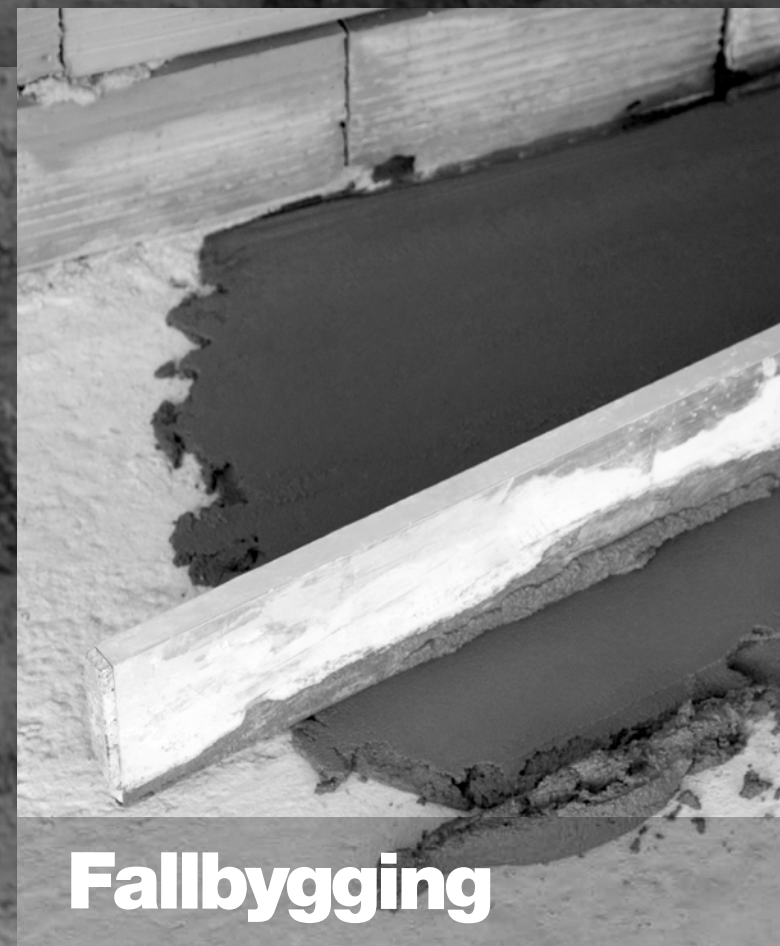

Ute&Inne

Robust Reparasjon

Reparasjons- og sparkelmasse som benyttes til gulv og vegg både innen- og utendørs

Universal, fiberforsterket og hurtigherdende mørtel til flikking og reparasjonsarbeider på betong, mur, tegl mm. Kan også brukes til liming av kantstein, naturstein mm.

Produktinformasjon

Bruk alltid egnet verneutstyr

robustnorge.no