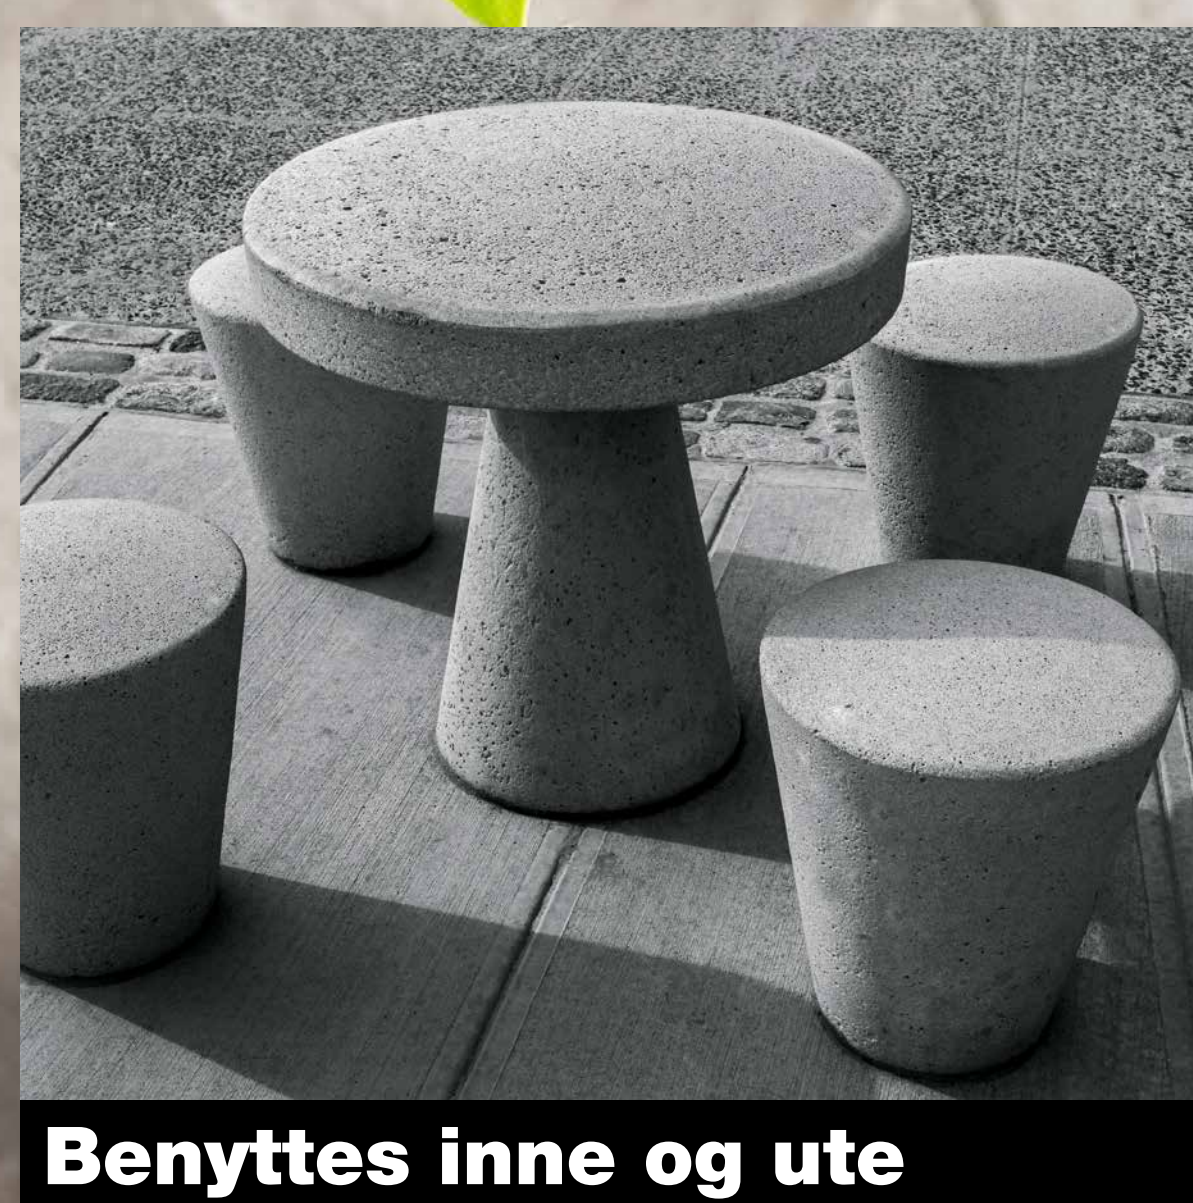

Små og store potter