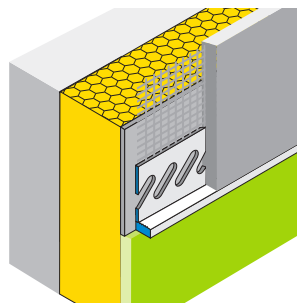

Robust™ Pussdetaljer

Pussdetaljer/lister til Robust Fiberpuss system.
Benyttes både inne og ute.

**Varedata:**

Lengde: 2,4 m/list.
Bredde: 2x12,5 cm.
Masker: 1,7 mm.
Antall: 50 stk pr. kartong.
Lengde: 120m pr. kartong.
Vare nr.: 401
Nobb nr.: 57100816
Gtin: 7090040904010

Pusshjørne til forsterkning av
hjørner til Robust Fiberpuss.
Benyttes både inne og ute.

**Varedata:**

Lengde: 2,4 m/list.
Bredde: 12,5 cm.
Masker: 1,7 mm.
Antall: 25 stk pr. kartong.
Lengde: 60m pr. kartong.
Vare nr.: 407
Nobb nr.: 57100884
Gtin: 7090040904072

Pusslist for avslutning inn mot
dører og vinduer. Selvklebende list
for enkel montering og maskering
av vindu.

**Varedata:**

Lengde: 2,4 m/list.
Bredde: 2x12,5 cm.
Masker: 1,7 mm.
Antall: 25 stk pr. kartong.
Lengde: 60m pr. kartong.
Vare nr.: 403
Nobb nr.: 57100846
Gtin: 7090040904034

Pusshjørne med dryppkant
til forsterkning av hjørner over
dører og vinduer.

**Varedata:**

Lengde: 2,4 m/list.
Bredde: 12,5 cm.
Masker: 1,7 mm.
Antall: 25 stk pr. kartong.
Lengde: 60m pr. kartong.
Vare nr.: 405
Nobb nr.: 57100854
Gtin: 7090040904058