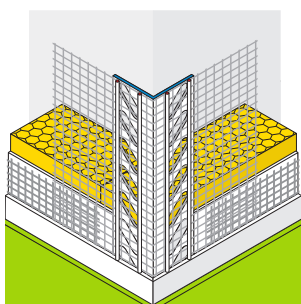

Robust™ Pussdetaljer

Pussdetaljer/lister til Robust Fiberpuss system.
Benyttes både inne og ute.

**Varedata:**

Lengde: 2,4 m/list.
Bredde: 2x12,5 cm.
Masker: 1,7 mm.
Antall: 50 stk pr. kartong.
Lengde: 120m pr. kartong.
Vare nr.: 401
Nobb nr.: 57100816
Gtin: 7090040904010

Pusshjørne til forsterkning av
hjørner til Robust Fiberpuss.
Benyttes både inne og ute.

**Varedata:**

Lengde: 2,4 m/list.
Bredde: 12,5 cm.
Masker: 1,7 mm.
Antall: 25 stk pr. kartong.
Lengde: 60m pr. kartong.
Vare nr.: 407
Nobb nr.: 57100884
Gtin: 7090040904072

Pusslist for avslutning inn mot
dører og vinduer. Selvklebende list
for enkel montering og maskering
av vindu.

**Varedata:**

Lengde: 2,4 m/list.
Bredde: 2x12,5 cm.
Masker: 1,7 mm.
Antall: 25 stk pr. kartong.
Lengde: 60m pr. kartong.
Vare nr.: 403
Nobb nr.: 57100846
Gtin: 7090040904034

Pusshjørne med dryppkant
til forsterkning av hjørner over
dører og vinduer.

**Varedata:**

Lengde: 2,4 m/list.
Bredde: 12,5 cm.
Masker: 1,7 mm.
Antall: 25 stk pr. kartong.
Lengde: 60m pr. kartong.
Vare nr.: 405
Nobb nr.: 57100854
Gtin: 7090040904058