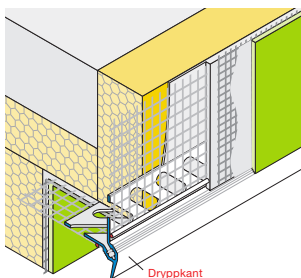

Varedata:

Lengde: 2,4 m/list.
Bredde: 2x12,5 cm.
Masker: 1,7 mm.
Antall: 25 stk pr. kartong.
Lengde: 60m pr. kartong.
Vare nr.: 403
Nobb nr.: 57100846
Gtin: 7090040904034

Pusshjørne med dryppkant
til forsterkning av hjørner over
dører og vinduer.