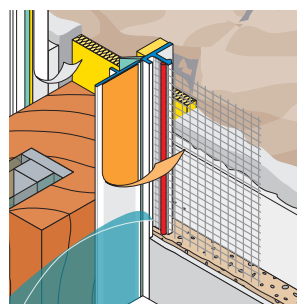

Robust™ Pussdetaljer

Pussdetaljer/lister til Robust Fiberpuss system.
Benyttes både inne og ute.

**Varedata:**

Lengde: 2,4 m/list.
Bredde: 2x12,5 cm.
Masker: 1,7 mm.
Antall: 50 stk pr. kartong.
Lengde: 120m pr. kartong.
Vare nr.: 401
Nobb nr.: 57100816
Gtin: 7090040904010

Pusshjørne til forsterkning av
hjørner til Robust Fiberpuss.
Benyttes både inne og ute.

**Varedata:**

Lengde: 2,4 m/list.
Bredde: 12,5 cm.
Masker: 1,7 mm.
Antall: 25 stk pr. kartong.
Lengde: 60m pr. kartong.
Vare nr.: 407
Nobb nr.: 57100884
Gtin: 7090040904072